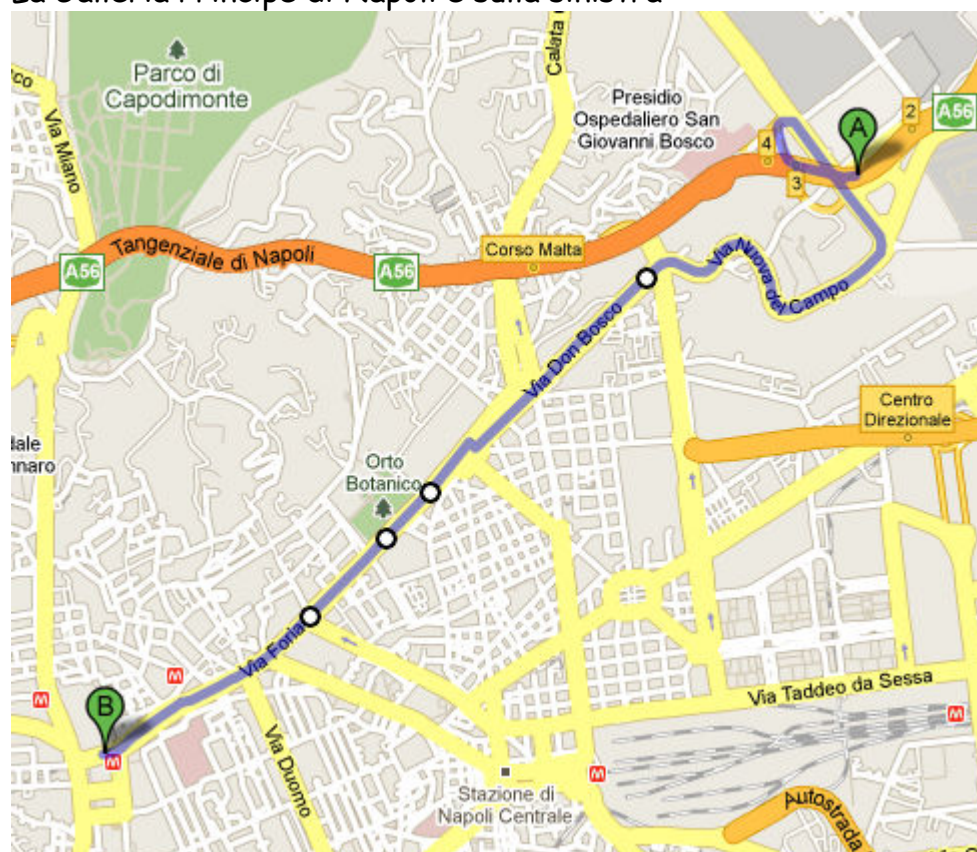

Dalla fermata di Piazza Cavour prendere il **CORRIDOIO DI COLLEGAMENTO MUSEO-CAVOUR**: collega la Linea 1 alla Linea 2 attraverso un corridoio sotterraneo di oltre 300 metri di lunghezza, dotato di tapis roulant e scale mobili.

## Per chi viene in auto

**Provenendo da Nord** seguire le indicazioni per la tangenziale (indicazioni per **Napoli Centro/Capodichino/Secondigliano**)

Prendere l'uscita **3-Doganella** per entrare in **Viale Comandante Umberto Maddalena**

Svoltare leggermente a **destra** in **Largo Santa Maria del Pianto**.

Continuare su **Via Nuova del Campo**

Continuare su **Via Don Bosco**

Svoltare a **destra** in **Piazza Carlo III**

Svoltare a **sinistra** per rimanere su **Piazza Carlo III**

Proseguire dritto su **Via Foria**

Continuare su **Piazza Cavour**

Continuare su **Piazza Museo Nazionale**

La Galleria Principe di Napoli è sulla sinistra

**Provenendo da Sud** (autostrada A3) uscire seguendo le indicazioni per Napoli Centro -  
Svoltare leggermente a **destra** in **Via Galileo Ferraris**  
Continuare su **Corso Arnaldo Lucci**  
Svoltare a **destra** in **Piazza Giuseppe Garibaldi**  
Svoltare a **sinistra** per rimanere su **Piazza Giuseppe Garibaldi**  
Svoltare a **destra** per rimanere su **Piazza Giuseppe Garibaldi**  
Proseguire dritto su **Piazza Principe Umberto**  
Continuare su **Via Cesare Rosaroll**  
Svoltare leggermente a **sinistra** in **Piazza San Francesco di Paola**  
Continuare su **Via Cesare Rosaroll**  
Svoltare a **sinistra** in **Via Foria**  
Continuare su **Piazza Cavour**  
Continuare su **Piazza Museo Nazionale**  
La **Galleria Principe di Napoli** è sulla sinistra