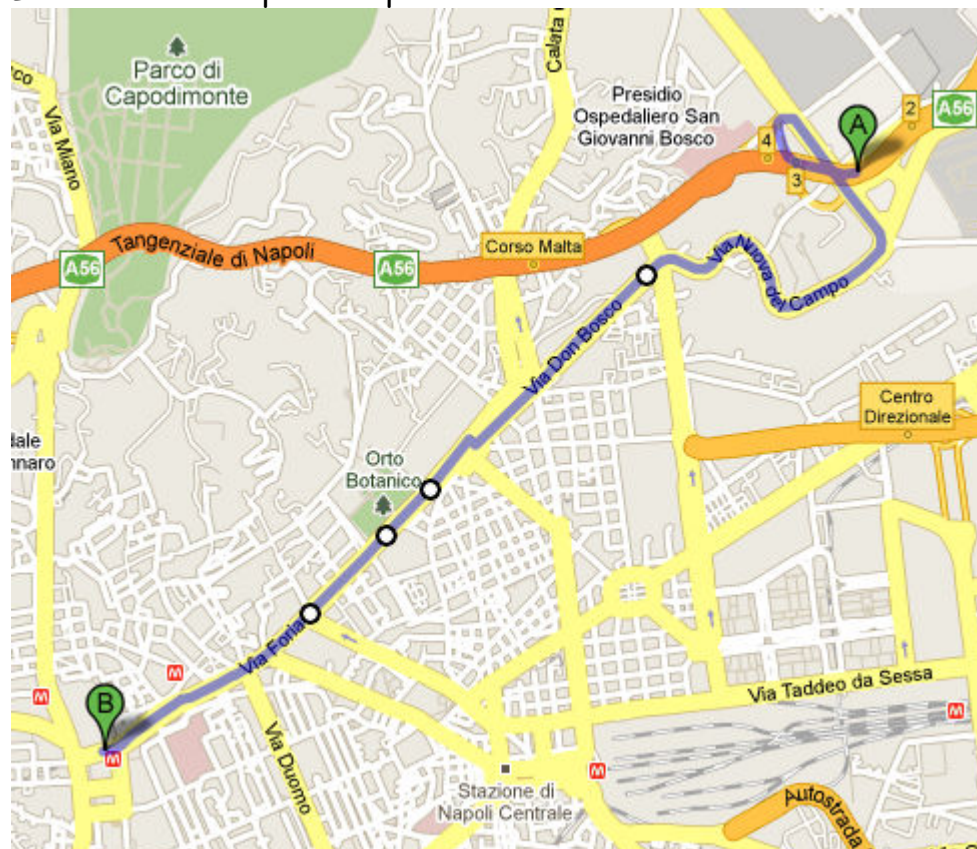

Salire in superficie e costeggiare il Museo Nazionale. Sul lato sinistro c'è l'edificio della Galleria Principe di Napoli

## Per chi viene in auto

**Provenendo da Nord** seguire le indicazioni per la tangenziale (indicazioni per **Napoli Centro/Capodichino/Secondigliano**)

Prendere l'uscita **3-Doganella** per entrare in **Viale Comandante Umberto Maddalena**

Svoltare leggermente a **destra** in **Largo Santa Maria del Pianto**.

Continuare su **Via Nuova del Campo**

Continuare su **Via Don Bosco**

Svoltare a **destra** in **Piazza Carlo III**

Svoltare a **sinistra** per rimanere su **Piazza Carlo III**

Proseguire dritto su **Via Foria**

Continuare su **Piazza Cavour**

Continuare su **Piazza Museo Nazionale**

La Galleria Principe di Napoli è sulla sinistra

**Provenendo da Sud** (autostrada A3) uscire seguendo le indicazioni per Napoli Centro -  
Svoltare leggermente a **destra** in **Via Galileo Ferraris**  
Continuare su **Corso Arnaldo Lucci**  
Svoltare a **destra** in **Piazza Giuseppe Garibaldi**  
Svoltare a **sinistra** per rimanere su **Piazza Giuseppe Garibaldi**  
Svoltare a **destra** per rimanere su **Piazza Giuseppe Garibaldi**  
Proseguire dritto su **Piazza Principe Umberto**  
Continuare su **Via Cesare Rosaroll**  
Svoltare leggermente a **sinistra** in **Piazza San Francesco di Paola**  
Continuare su **Via Cesare Rosaroll**  
Svoltare a **sinistra** in **Via Foria**  
Continuare su **Piazza Cavour**  
Continuare su **Piazza Museo Nazionale**  
La **Galleria Principe di Napoli** è sulla sinistra